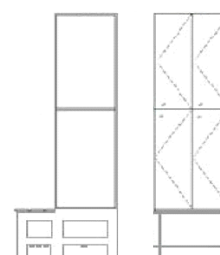

Désignation	CASIER SIMPLE 2 PORTES AVEC BANC CAS.COV.P2B	CASIER DOUBLE 4 PORTES AVEC BANC CAD.COV.P4B	CASIER TRIPLE 6 PORTES AVEC BANC CAT.COV.P6B
Dimensions	1990x320x920	1990x630x920	1990x940x920
Démonté (KIT)	527,00€	759,00€	1073,60€
Assemblé en usine	576,00€	830,50€	1161,60€