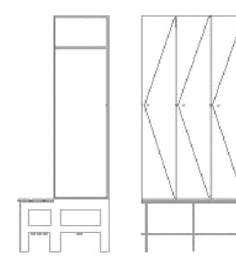

Désignation	CASIER SIMPLE AVEC BANC CAS.COV.P1B	CASIER DOUBLE AVEC BANC CAD.COV.P2B	CASIER TRIPLE AVEC BANC CAT.COV.P3B
Dimensions	1990x320x920	1990x630x920	1990x940x920
Démonté (KIT)	506,00€	690,00€	976,00€
Assemblé en usine	552,00€	755,00€	1056,00€