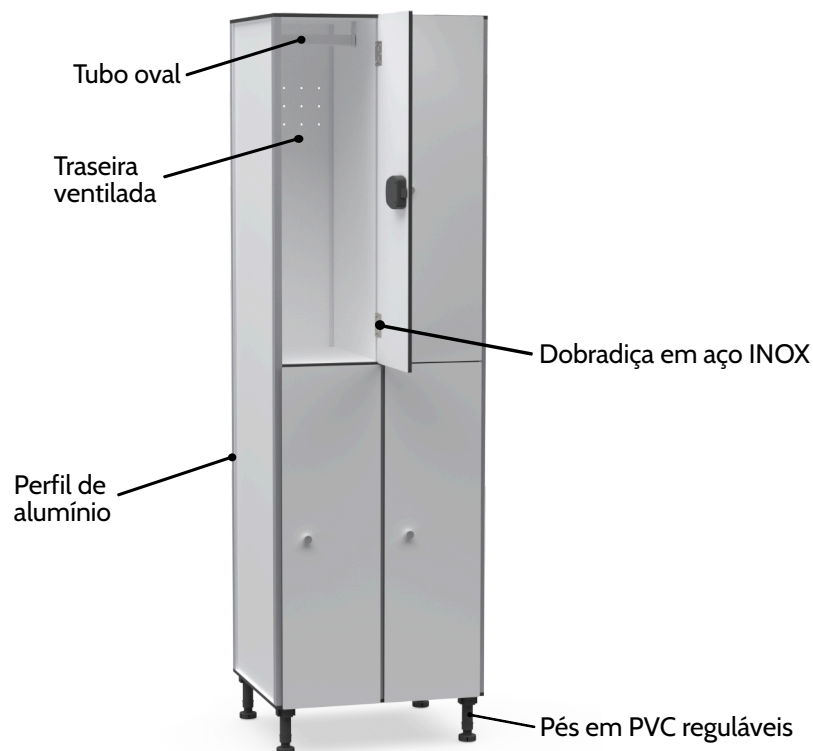

Notas Importantes

Cacifos fornecidos desmontados - preços não incluem serviço de montagem.
Inclui varão para cabides - 1 por compartimento.

CACIFOS COM PERFIL - 4 PORTAS EM ALTURA							
Modelo	Designação	Referência	Dimensões (mm)			Espessura Porta (mm)	PVP
			Altura	Largura	Profundidade		
	CACIFO SIMPLES 4 PORTAS (COM PERFIL)	CASPF.COV.P4	1820	300	500	10	391,43€
			1820	300	500	12	401,43€
			1820	400	500	10	440,00€
			1820	400	500	12	452,86€
Modelo	Designação	Referência	Dimensões (mm)			Espessura Porta (mm)	PVP
	CACIFO DUPLO 8 PORTAS (COM PERFIL)	CADPF.COV.P8	1820	580	500	10	692,86€
			1820	580	500	12	711,43€
			1820	780	500	10	785,71€
			1820	780	500	12	811,43€
Modelo	Designação	Referência	Dimensões (mm)			Espessura Porta (mm)	PVP
	CACIFO TRIPLO 12 PORTAS (COM PERFIL)	CATPF.COV.P12	1820	860	500	10	995,71€
			1820	860	500	12	1024,29€
			1820	1160	500	10	1140,00€
			1820	1160	500	12	1178,57€
Modelo	Designação	Referência	Dimensões (mm)			Espessura Porta (mm)	PVP
	CACIFO QUADRUPLO 16 PORTAS (COM PERFIL)	CAQPF.COV.P16	1820	1140	500	10	1297,14€
			1820	1140	500	12	1334,29€
			1820	1540	500	10	1490,00€
			1820	1540	500	12	1540,00€

CACIFOS COM PERFIL - FICHA TÉCNICA

Descrição

Armário produzido com painéis de compacto fenólico estratificado de alta densidade, unidos entre si por perfis de alumínio. Corpo - 10mm | Costas - 4mm | Portas - 10/12mm