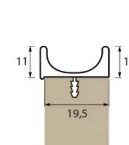

Finitions et Côtés

Largeur (mm)	Hauteur (mm)												
	400	550	700	740	850	880	890	950	990	1940	2390	2590	
352	109,24€	140,11€	167,03€	170,35€	186,52€		195,30€	208,45€	217,22€				
602		232,81€					292,15€				574,01€	657,68€	712,74€

Ports hors dimensions facturées pour la dimension immédiatement supérieure.

Ports hors normes, différentes des mesures indiquées, calculer prix au m2, **590€**

Bordure en aluminium bicolore ou 3D +15% au prix conseillé.

Poignée en Aluminium

Portes jusqu'à 447mm de large = 8,50€

Portes d'une largeur comprise entre 487 et 797mm = 10,75€

Portes d'une largeur comprise entre 897 et 1197mm = 15,15€

Poignée "J"

Poignée "U"

NOTES IMPORTANTES