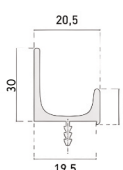

Finitions et Côtés

Largeur (mm)	Hauteur (mm)												
	400	550	700	740	850	880	890	950	990	1940	2390	2590	
352	109,24€	140,11€	167,03€	170,35€	186,52€		195,30€	208,45€	217,22€				
602		232,81€					292,15€				574,01€	657,68€	712,74€

Ports hors dimensions facturées pour la dimension immédiatement supérieure.

Ports hors normes, différentes des mesures indiquées, calculer prix au m2, **590€**

Bordure en aluminium bicolore ou 3D +15% au prix conseillé.

Poignée en Aluminium

Portes jusqu'à 447mm de large = 8,50€

Portes d'une largeur comprise entre 487 et 797mm = 10,75€

Portes d'une largeur comprise entre 897 et 1197mm = 15,15€

Poignée "J"

Poignée "U"

NOTES IMPORTANTES