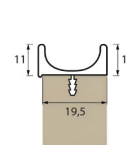

Finitions et Côtés

Largeur (mm)	Hauteur (mm)											
	400	550	700	740	850	880	890	950	990	1940	2390	2590
352	59,82€	76,73€	91,47€	93,29€	102,14€		106,95€	114,15€	118,96€			
602		127,49€				159,99€				314,34€	360,16€	390,31€

Ports hors dimensions facturés pour la dimension immédiatement supérieure.

 Ports hors normes, différentes des mesures indiquées, calculer prix au m2, **321,50€**

Bordure en aluminium bicolore ou 3D +15% au prix conseillé.

Poignée en Aluminium

Portes jusqu'à 447mm de large = 8,50€

Portes d'une largeur comprise entre 487 et 797mm = 10,75€

Portes d'une largeur comprise entre 897 et 1197mm = 15,15€

Poignée "J"

Poignée "U"

NOTES IMPORTANTES