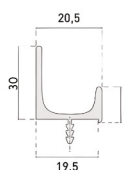

Finitions et Côtés

Largeur (mm)	Hauteur (mm)											
	400	550	700	740	850	880	890	950	990	1940	2390	2590
352	59,82€	76,73€	91,47€	93,29€	102,14€		106,95€	114,15€	118,96€			
602		127,49€				159,99€				314,34€	360,16€	390,31€

Ports hors dimensions facturés pour la dimension immédiatement supérieure.

 Ports hors normes, différentes des mesures indiquées, calculer prix au m2, **321,50€**

Bordure en aluminium bicolore ou 3D +15% au prix conseillé.

Poignée en Aluminium

Portes jusqu'à 447mm de large = 8,50€

Portes d'une largeur comprise entre 487 et 797mm = 10,75€

Portes d'une largeur comprise entre 897 et 1197mm = 15,15€

Poignée "J"

Poignée "U"

NOTES IMPORTANTES