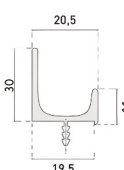

**Finitions et Côtés**

| Largeur (mm) | Hauteur (mm) |        |        |        |        |         |        |        |        |         |         |         |
|--------------|--------------|--------|--------|--------|--------|---------|--------|--------|--------|---------|---------|---------|
|              | 400          | 550    | 700    | 740    | 850    | 880     | 890    | 950    | 990    | 1940    | 2390    | 2590    |
| 352          | 39,42€       | 50,56€ | 60,27€ | 61,47€ | 67,30€ |         | 70,47€ | 75,21€ | 78,38€ |         |         |         |
| 602          |              | 84,00€ |        |        |        | 105,42€ |        |        |        | 207,12€ | 237,31€ | 257,18€ |

**Commentaires**

Portes en MDF revêtues de mélamine thermolaquée en face et contre-face en couleur.

Prix indiqués en €/pièce, sans poignée incluse et sans perçage.

- La prestation de forage coûte 0,50€/trou (valeur nette).

Ports hors dimensions facturés pour la dimension immédiatement supérieure.

Ports hors normes, différentes des mesures indiquées, calculer prix au m2, **212€**

Bordure en aluminium bicolore ou 3D +15% au prix conseillé.

**Poignée en Aluminium**

Portes jusqu'à 447mm de large = 8,50€

Portes d'une largeur comprise entre 487 et 797mm = 10,75€

Portes d'une largeur comprise entre 897 et 1197mm = 15,15€

Poignée "J"

Poignée "U"

**NOTES IMPORTANTES**