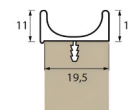

**Finitions et Côtés**

| Largeur (mm) | Hauteur (mm) |        |        |        |        |         |        |        |        |         |         |         |
|--------------|--------------|--------|--------|--------|--------|---------|--------|--------|--------|---------|---------|---------|
|              | 400          | 550    | 700    | 740    | 850    | 880     | 890    | 950    | 990    | 1940    | 2390    | 2590    |
| 352          | 39,42€       | 50,56€ | 60,27€ | 61,47€ | 67,30€ |         | 70,47€ | 75,21€ | 78,38€ |         |         |         |
| 602          |              | 84,00€ |        |        |        | 105,42€ |        |        |        | 207,12€ | 237,31€ | 257,18€ |

Ports hors dimensions facturés pour la dimension immédiatement supérieure.

Ports hors normes, différentes des mesures indiquées, calculer prix au m2, **212€**

Bordure en aluminium bicolore ou 3D +15% au prix conseillé.

**Poignée en Aluminium**

Portes jusqu'à 447mm de large = 8,50€

Portes d'une largeur comprise entre 487 et 797mm = 10,75€

Portes d'une largeur comprise entre 897 et 1197mm = 15,15€

Poignée "J"

Poignée "U"

**NOTES IMPORTANTES**