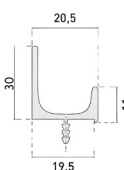

Finitions et Côtés

Largeur (mm)	Hauteur (mm)											
	400	550	700	740	850	880	890	950	990	1940	2390	2590
352	53,32€	68,39€	81,53€	83,15€	91,05€		95,33€	101,74€	106,03€			
602		113,63€				142,60€				280,17€	321,01€	347,89€

- La prestation de forage coûte 0,50€/trou (valeur nette).

Ports hors dimensions facturées pour la dimension immédiatement supérieure.

 Ports hors normes, différentes des mesures indiquées, calculer prix au m2, **290€**

*Ajouter 10% au prix de table

Poignée en Aluminium

Portes jusqu'à 447mm de large = 8,50€

Portes d'une largeur comprise entre 487 et 797mm = 10,75€

Portes d'une largeur comprise entre 897 et 1197mm = 15,15€