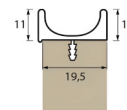

Finitions et Côtés

Largeur (mm)	Hauteur (mm)											
	400	550	700	740	850	880	890	950	990	1940	2390	2590
352	53,32€	68,39€	81,53€	83,15€	91,05€		95,33€	101,74€	106,03€			
602		113,63€				142,60€				280,17€	321,01€	347,89€

Commentaires
Portes en panneaux de particules revêtus HPL touch des 2 côtés

Matériel anti-empreintes digitales | possibilité de réparer des rayures peu profondes

Prix indiqués en €/pièce, sans poignée incluse et sans perçage.

- La prestation de forage coûte 0,50€/trou (valeur nette).

Ports hors dimensions facturées pour la dimension immédiatement supérieure.

 Ports hors normes, différentes des mesures indiquées, calculer prix au m2, **290€**

*Ajouter 10% au prix de table

Poignée en Aluminium

Portes jusqu'à 447mm de large = 8,50€

Portes d'une largeur comprise entre 487 et 797mm = 10,75€

Portes d'une largeur comprise entre 897 et 1197mm = 15,15€