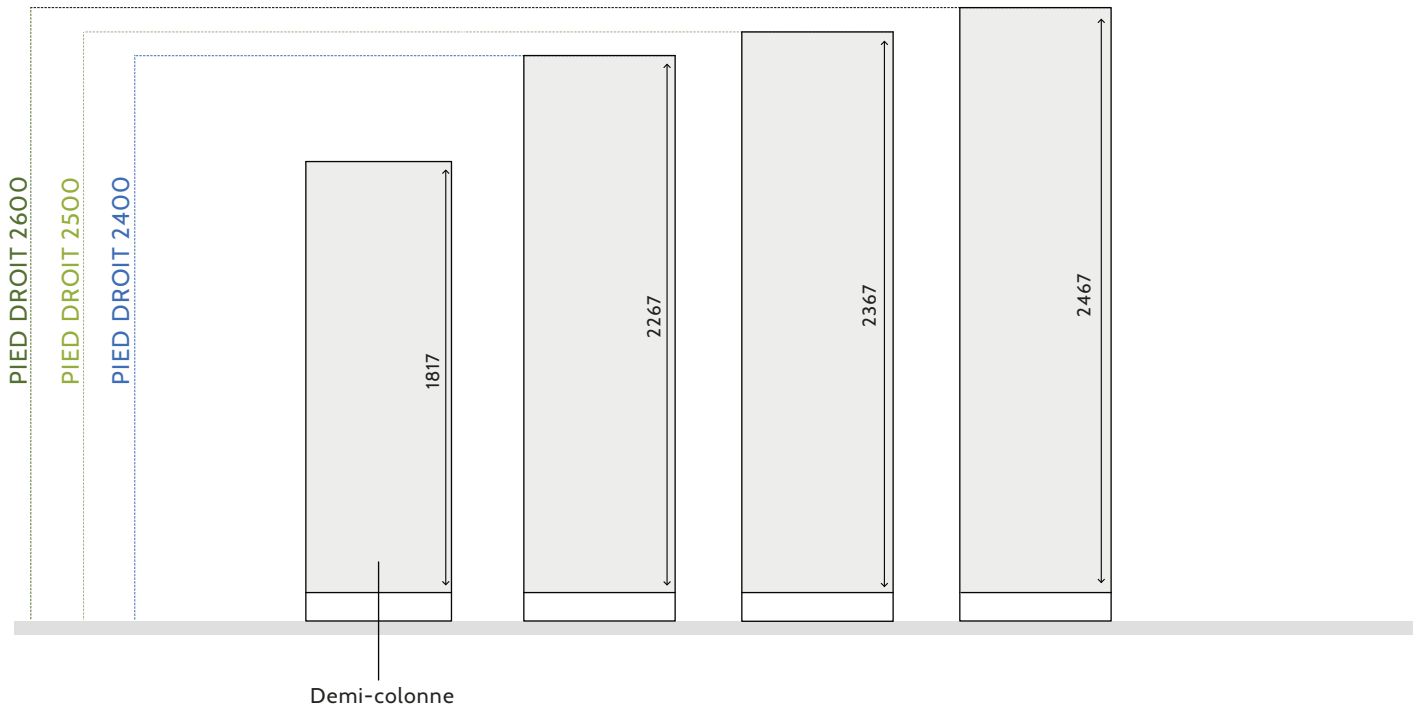

3. Suggestion de colonne de garde-manger

NOTES IMPORTANTES

TVA non-comprise.

Le prix doit être compris comme "Ex Works" (EXW).

Ce tableau peut être modifié sans préavis, annulant toutes les éditions précédents.