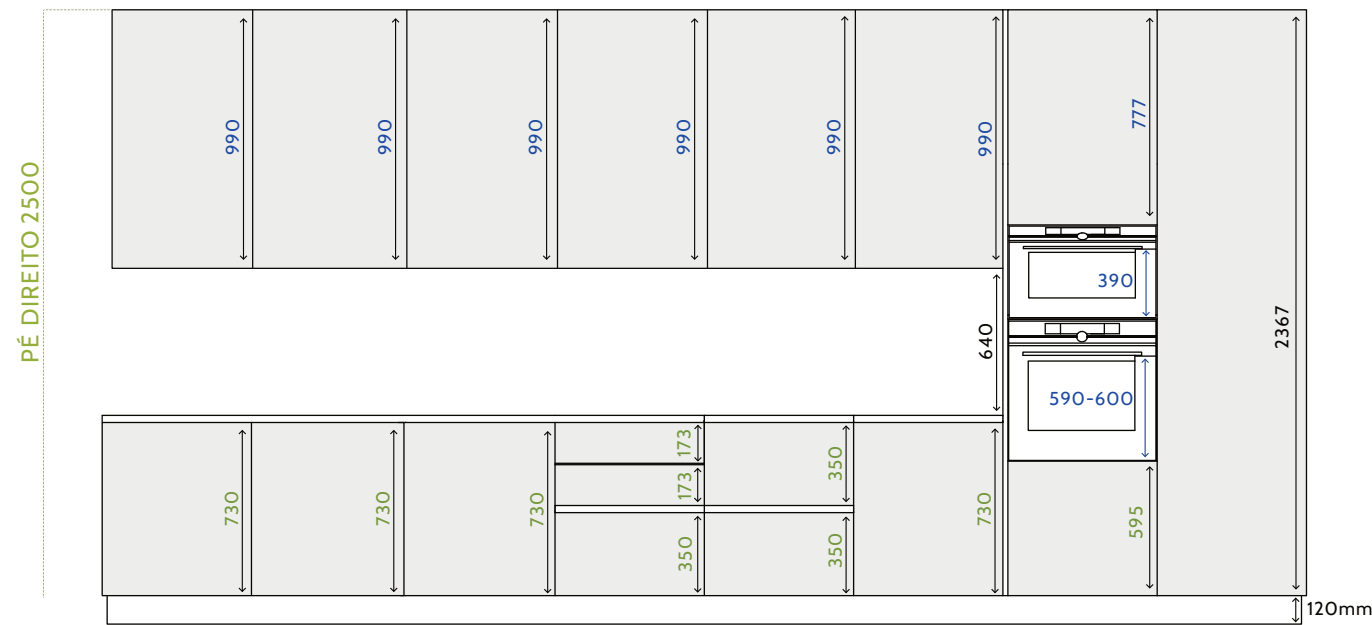

4. Suggestion avec visière et collier

Mesures (bleu): avec visière - modules supérieurs; Mesures (vert): avec collier - modules inférieurs
Mesures (noir): sans visière - modules supérieurs; sans collier - modules inférieurs

NOTES IMPORTANTES

TVA non-comprise.

Le prix doit être compris comme "Ex Works" (EXW).

Ce tableau peut être modifié sans préavis, annulant toutes les éditions précédents.