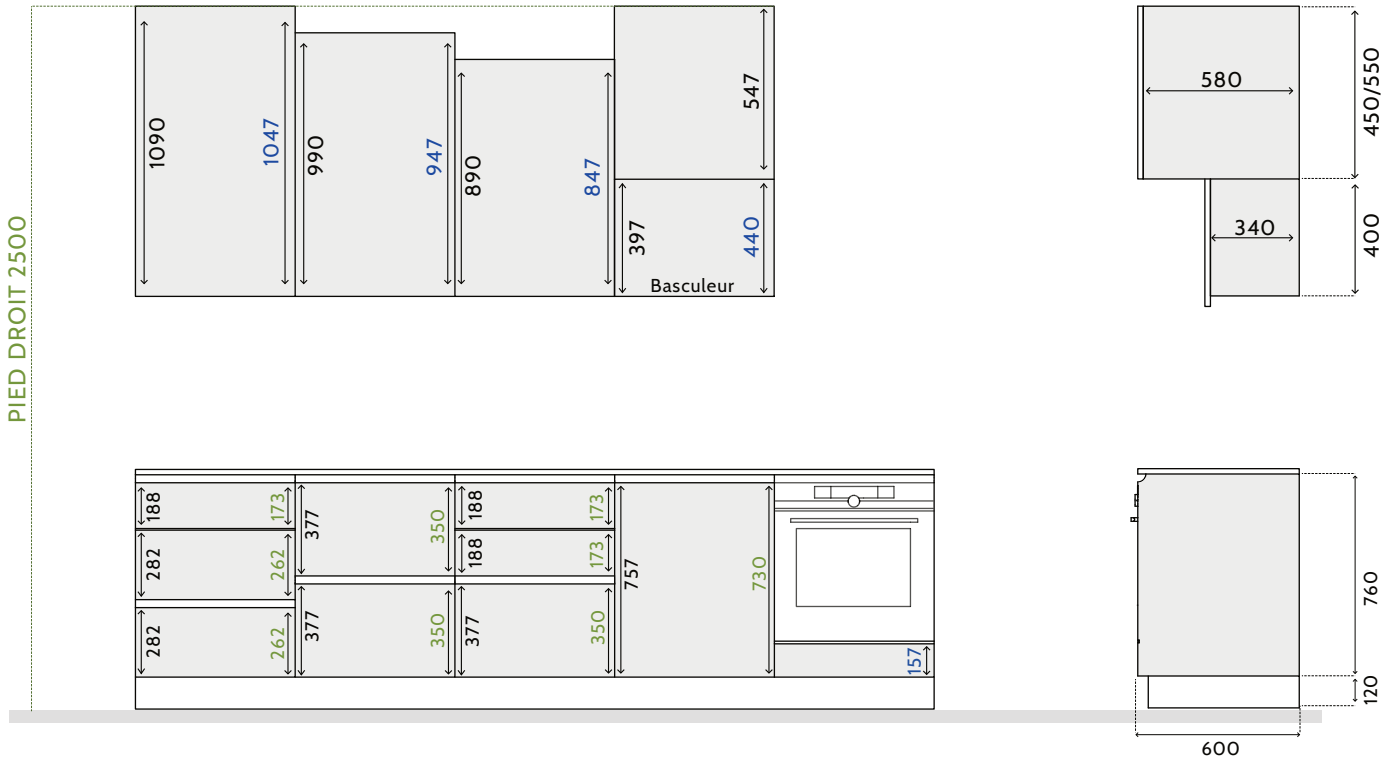

1. Suggestion | Exemple de Cuisine 1

2. Suggestion de micro-four ou four colonne