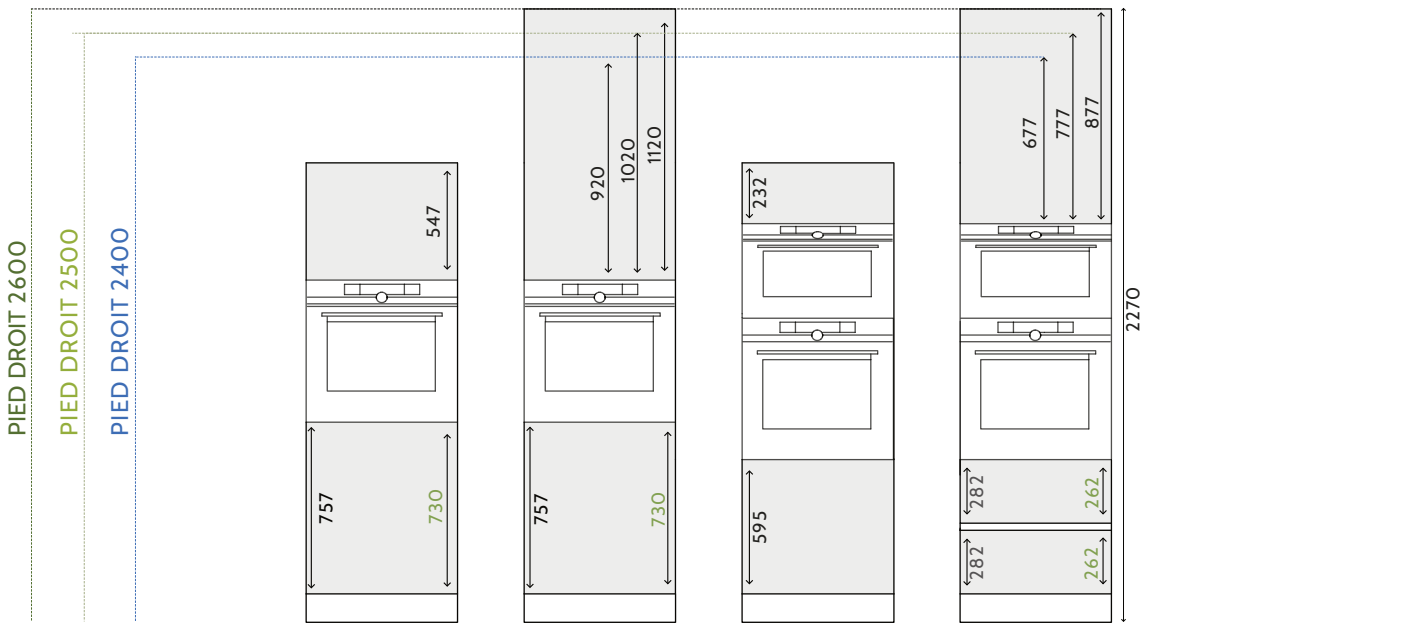

Mesures (bleu): avec visière - modules supérieurs; Mesures (vert): avec collier - modules inférieurs
Mesures (noir): sans visière - modules supérieurs; sans collier - modules inférieurs

Commentaires:

- Plinthe - 120mm
- Dégagement au plafond - 10mm

NOTES IMPORTANTES

TVA non-comprise.

Le prix doit être compris comme "Ex Works" (EXW).

Ce tableau peut être modifié sans préavis, annulant toutes les éditions précédents.