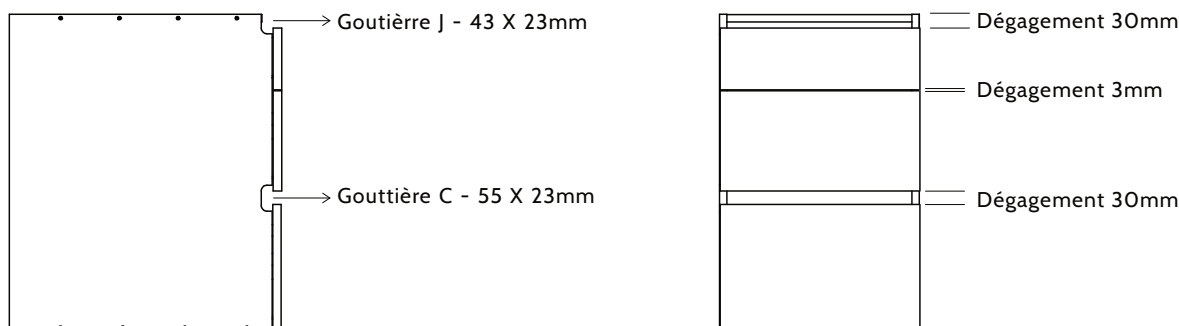

Modèle	Dimensions (mm)			Prix (€/un)		
	Hauteur	Largeur	Profondeur	Groupe I	Groupe II	Groupe III
Cerceaux						
	700	400	90	15,74€	20,58€	22,87€
		500		16,33€	21,35€	23,73€
		550		16,72€	21,88€	24,32€
		600		17,18€	22,38€	24,87€
	950	450		18,04€	23,79€	26,42€
		500		18,77€	24,40€	27,11€
		550		19,18€	25,00€	27,77€
		600		19,40€	25,44€	28,26€
	1820	600		31,13€	40,70€	45,22€
	2270			36,82€	48,13€	53,48€
	2470			39,20€	51,25€	56,93€

SPÉCIFICATIONS TECHNIQUES

Côtés, plateau, piétement, étagères: panneaux de particules mélaminés épaisseur 16mm avec chant PVC épaisseur 1mm;

Retour: panneaux de particules mélaminés épaisseur 8mm.

Les table de prix des modules de cuisine comprennent des kits de montage d'accessoires composés de: boulons, vis et supports d'étagères, ainsi que l'arrière, à l'exception de l'évier et du four.

SPÉCIFICATIONS TECHNIQUES - GOUTTIÈRE "J" ET "C"

FINITIONS

GROUPE 1

BLANC

GROUPE 2

GRIS

GRIS
ALUMINIUM

GROUPE 3

GRIS
ANTHRACITE

LIN
CANCUN

FACULTATIF:

- À 19 mm d'épaisseur: + 15%
- Autres couleurs: Tableau blanc: + 20%
- Modules mélamine non étanches: -5%

- Usinage gouttière "J" et "C": 2€/ pièce
- Découpe tiroir: 0,75€/ tiroir