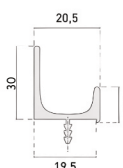

Remates e Ilhargas

Largura (mm)	Altura (mm)											
	400	550	700	740	850	880	890	950	990	1940	2390	2590
352	109,24€	140,11€	167,03€	170,35€	186,52€		195,30€	208,45€	217,22€			
602		232,81€				292,15€				574,01€	657,68€	712,74€

Portas fora de medida faturadas pela dimensão imediatamente superior.

 Portas não standard, diferentes das medidas tabeladas, calcular preço por m2, **590€**

Orla Bicolor ou 3D Alumínio +15% ao preço PVP

Puxador Alumínio

Portas até 447mm de largura = 8,50€

Portas com largura compreendida entre 487 e 797mm = 10,75€

Portas com largura compreendida entre 897 e 1197mm = 15,15€

Puxador "J"

Puxador "U"

NOTAS IMPORTANTES