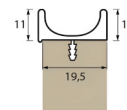

Portas fora de medida faturadas pela dimensão imediatamente superior.

 Portas não standard, diferentes das medidas tabeladas, calcular preço por m2, **590€**

Orla Bicolor ou 3D Alumínio +15% ao preço PVP

Puxador Alumínio

Portas até 447mm de largura = 8,50€

Portas com largura compreendida entre 487 e 797mm = 10,75€

Portas com largura compreendida entre 897 e 1197mm = 15,15€

Puxador "J"

Puxador "U"

NOTAS IMPORTANTES