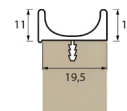

Remates e Ilhargas

Largura (mm)	Altura (mm)											
	400	550	700	740	850	880	890	950	990	1940	2390	2590
352	59,82€	76,73€	91,47€	93,29€	102,14€		106,95€	114,15€	118,96€			
602		127,49€				159,99€				314,34€	360,16€	390,31€

Portas fora de medida faturadas pela dimensão imediatamente superior.

 Portas não standard, diferentes das medidas tabeladas, calcular preço por m2, **321,50€**

Orla Bicolor ou 3D Alumínio +15% ao preço PVP

Puxador Alumínio

Portas até 447mm de largura = 8,50€

Portas com largura compreendida entre 487 e 797mm = 10,75€

Portas com largura compreendida entre 897 e 1197mm = 15,15€

Puxador "J"

Puxador "U"

NOTAS IMPORTANTES