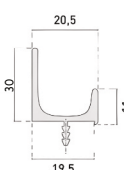

Remates e Ilhargas

Largura (mm)	Altura (mm)											
	400	550	700	740	850	880	890	950	990	1940	2390	2590
352	59,82€	76,73€	91,47€	93,29€	102,14€		106,95€	114,15€	118,96€			
602		127,49€				159,99€				314,34€	360,16€	390,31€

Portas fora de medida faturadas pela dimensão imediatamente superior.

 Portas não standard, diferentes das medidas tabeladas, calcular preço por m2, **321,50€**

Orla Bicolor ou 3D Alumínio +15% ao preço PVP

Puxador Alumínio

Portas até 447mm de largura = 8,50€

Portas com largura compreendida entre 487 e 797mm = 10,75€

Portas com largura compreendida entre 897 e 1197mm = 15,15€

Puxador "J"

Puxador "U"

NOTAS IMPORTANTES