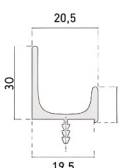

Remates e Ilhargas

Largura (mm)	Altura (mm)											
	400	550	700	740	850	880	890	950	990	1940	2390	2590
352	39,42€	50,56€	60,27€	61,47€	67,30€		70,47€	75,21€	78,38€			
602		84,00€				105,42€				207,12€	237,31€	257,18€

Portas fora de medida faturadas pela dimensão imediatamente superior.

 Portas não standard, diferentes das medidas tabeladas, calcular preço por m2, **212€**

Orla Bicolor ou 3D Alumínio +15% ao preço PVP.

Puxador Alumínio

Portas até 447mm de largura = 8,50€

Portas com largura compreendida entre 487 e 797mm = 10,75€

Portas com largura compreendida entre 897 e 1197mm = 15,15€

Puxador "J"

Puxador "U"

NOTAS IMPORTANTES