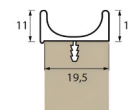

Portas fora de medida faturadas pela dimensão imediatamente superior.

 Portas não standard, diferentes das medidas tabeladas, calcular preço por m2, **212€**

Orla Bicolor ou 3D Alumínio +15% ao preço PVP.

Puxador Alumínio

Portas até 447mm de largura = 8,50€

Portas com largura compreendida entre 487 e 797mm = 10,75€

Portas com largura compreendida entre 897 e 1197mm = 15,15€

Puxador "J"

Puxador "U"

NOTAS IMPORTANTES